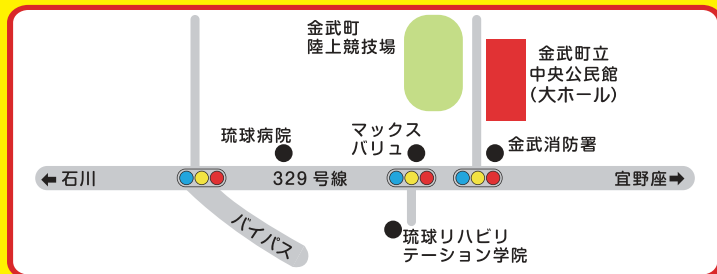

金武町で探そうよ!

参加無料! 入退場自由!

# 金武町 合同企業 説明会

金武町と近隣地域で  
働きたいあなたへ。

参加企業 **12** 社

裏面をご覧ください

令和5年

1/25 水

13:30~16:00 (受付/13:00~)

**対象** 仕事を探しているすべての方  
(一般求職者及び学生)

**会場** 金武町立中央公民館 大ホール  
(沖縄県国頭郡金武町字金武7758)

「金武町合同企業説明会」への参加は、失業認定における1回の就職活動の実績になります。(1社以上の企業ブース訪問が必要です。)

※新型コロナウイルス感染拡大などの状況により、急遽開催が中止・変更になる場合がございます。

※新型コロナウイルス感染症対策のため、来場時のマスク着用、検温、消毒、氏名・連絡先の記入等のご協力をお願いします。また、体調不良の場合は、参加をお控えください。